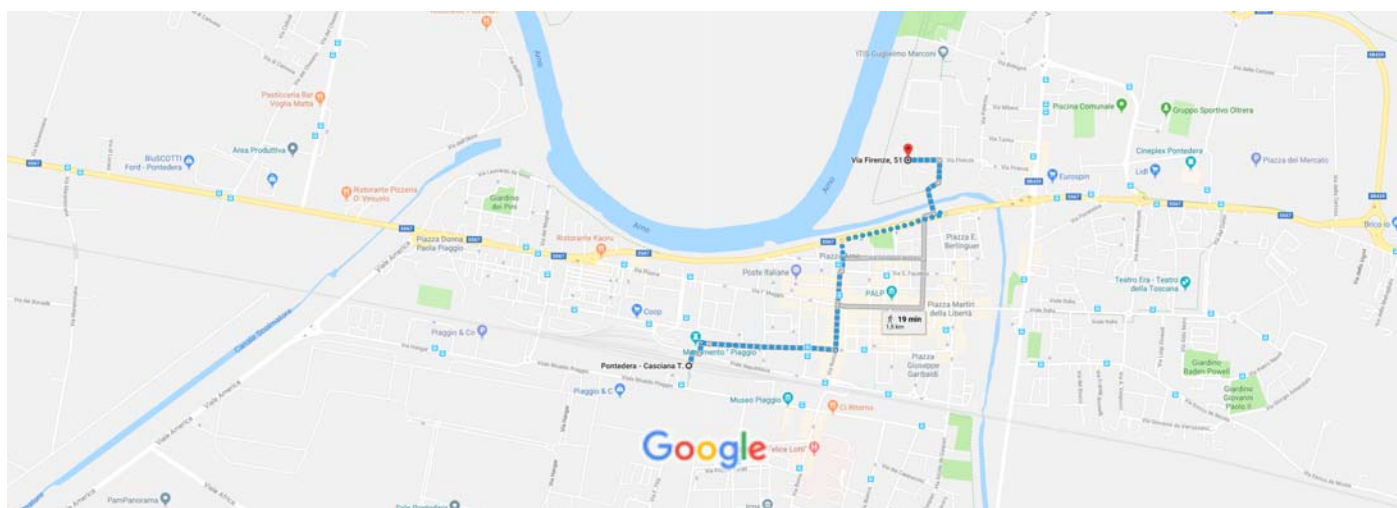

da Pontedera - Casciana T., 56025 Pontedera PI A piedi 1,5 km, 19 min  
a Via Firenze, 51, Pontedera, PI

Dati cartografici ©2018 Google 200 m

## Pontedera - Casciana T.

Fai attenzione: le indicazioni a piedi potrebbero non corrispondere sempre alle condizioni reali

56025 Pontedera PI

- ↑ 1. Procedi in direzione nord verso Piazza Unità D'Italia 65 m
- ↶ 2. Svolta a sinistra verso Viale Repubblica 36 m
- ↷ 3. Svolta a destra e prendi Viale Repubblica 19 m
- ↑ 4. Continua su Via Dante Alighieri 400 m
- ↶ 5. Svolta a sinistra e prendi Via Roma 140 m
- ↑ 6. Continua su Via Aurelio Saffi 110 m
- ↷ 7. Svolta leggermente a sinistra per rimanere su Via Aurelio Saffi 96 m
- ↷ 8. Svolta a destra e prendi Via Tosco Romagnola Est/SS67 350 m
- ↶ 9. Svolta tutto a sinistra verso La passerella 38 m
- ↷ 10. Svolta a destra e prendi La passerella 120 m
- ↶ 11. Svolta a sinistra e prendi Piazza Fabio Avella 71 m
- ↶ 12. Svolta a sinistra e prendi Via Firenze 100 m

Strada parzialmente a traffico limitato

## Via Firenze, 51

56025 Pontedera PI

Queste indicazioni stradali servono solo per pianificare il viaggio. Le condizioni stradali e di esercizio potrebbero differire dai risultati delle mappe a causa di lavori in corso, traffico, meteo o altri eventi. Pianifica il tuo percorso considerando questi fattori. Rispetta la segnaletica stradale.